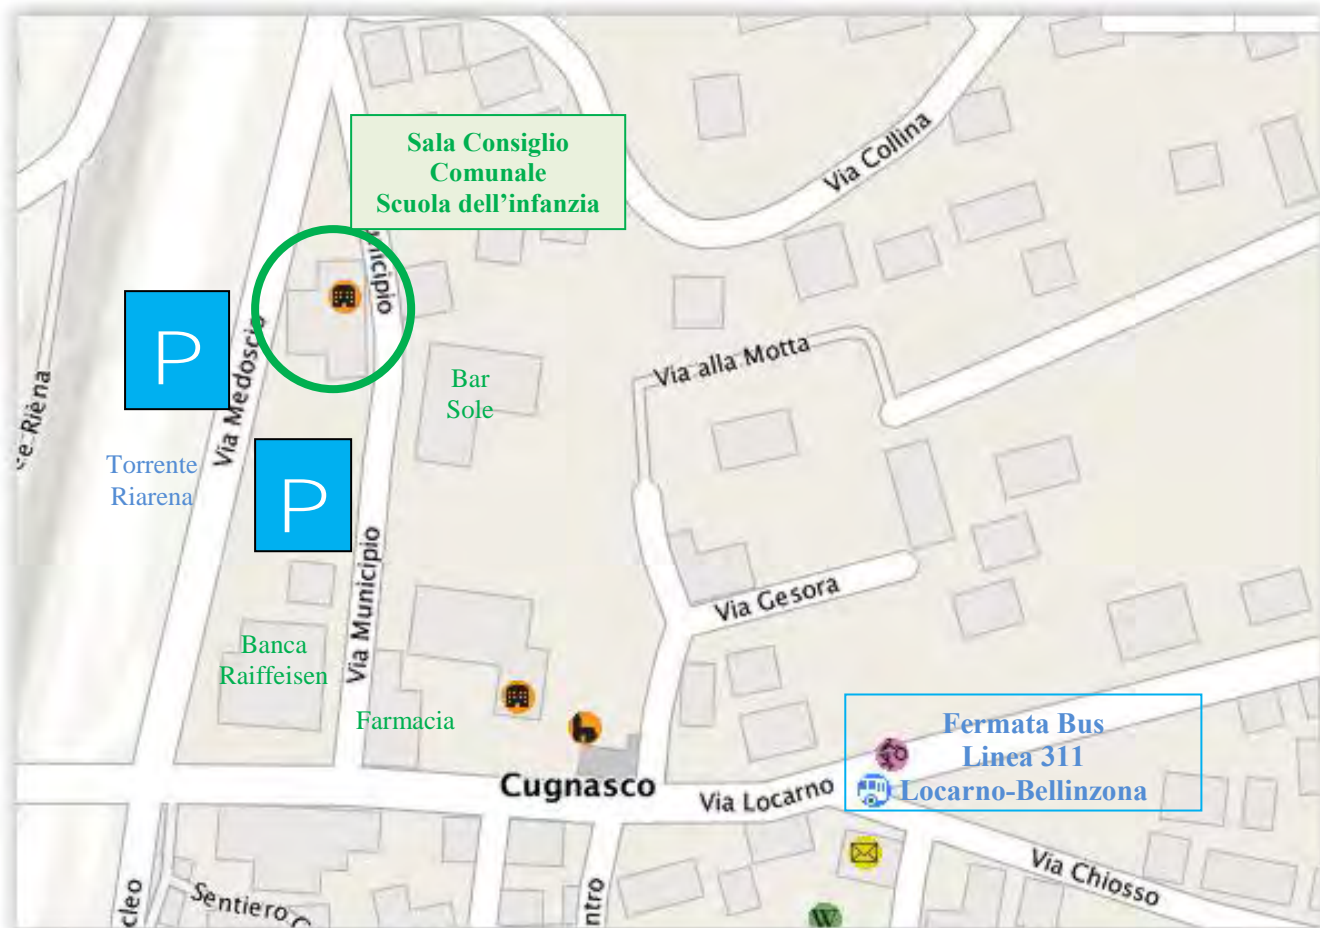

DOVE SIAMO ?

Sede del corso

sala del consiglio Comunale di Cugnasco / Scuola dell'Infanzia
Via Municipio 3 - 6516 Cugnasco-Gerra

DOVE PARCHEGGIARE?

Parcheggi disponibili per i partecipanti situati lungo il torrente Riarena o **dietro** lo stabile della Banca Raiffeisen

COME ARRIVARE?

Con i mezzi pubblici: Treno fino a Bellinzona poi bus
Linea 311 Locarno Fevi - Bellinzona Stazione
Fermata Cugnasco Posta

Orario: <http://www.erbaluce.ch/Download/DoveSiamo/orariobus311.pdf>

Con l'automobile: Autostrada A2 uscita Bellinzona sud

> Direzione Locarno

		Partenza: Camorino, In Tirada	
		1	2 Continuare su: 2 in direzione di: <div style="border: 1px solid black; padding: 5px; text-align: center;">LUGANO LOCARNO</div>
0.9 km			Attraversamento di Sant'Antonino
3 km	00h03		
3 km	00h03	2	Attraversare Cadenazzo Continuare su: Via San Gottardo Girare a destra : Ala Campagna Continuare su: Ala Campagna 0.3 km di limite di velocità di 30 km/h Uscita Cadenazzo
3.5 km	00h04		
4 km	00h05	3	Continuare su: A la Campagna
4.5 km	00h06	4	Prendere Via Stradonino
5.5 km	00h08	5	Continuare su: Al Piano
6 km	00h08	6	13 Girare a sinistra : 13 Attraversamento di Progero
7 km	00h10		
8 km	00h12	7	Entrare in Cugnasco
			Arrivo: Cugnasco, centro